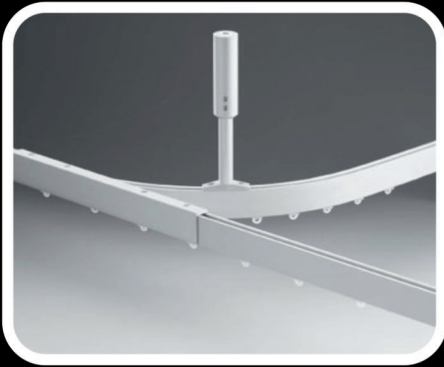

ستائر مستشفيات (بين أسرة)

CLASS ROLL

تضم تشكيلة ستائر المستشفيات العديد من الأقمشة المتميزة والألوان المريحة المهدئة نفسياً لراحة المرضى
ويوجد منها الأقمشة العادية والأقمشة المعالجة طبقاً للمواصفات المعتمدة بوزارة الصحة (ضد البكتيريا - ضد الحريق)
وتصنع السكة الخاصة بتلك النوعية من الستائر من الألمنيوم الخالص والمجهز للأنحاء بسهولة ويسر يميناً ويساراً
طبقاً لاحتياجات كل غرفة بالمشفى .

ITALY

CLASS ROLL
YOU CAN TRUST