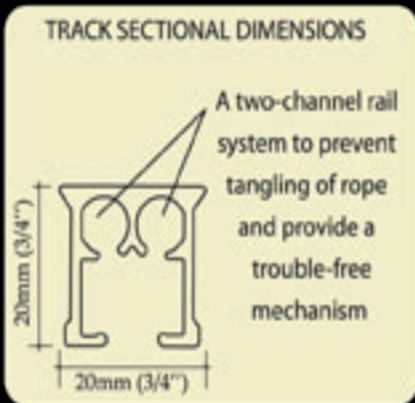

# Den Haag<sup>®</sup>

dutch heavy duty curtain rails

**10 Years warranty**

**CLASS ROLL**